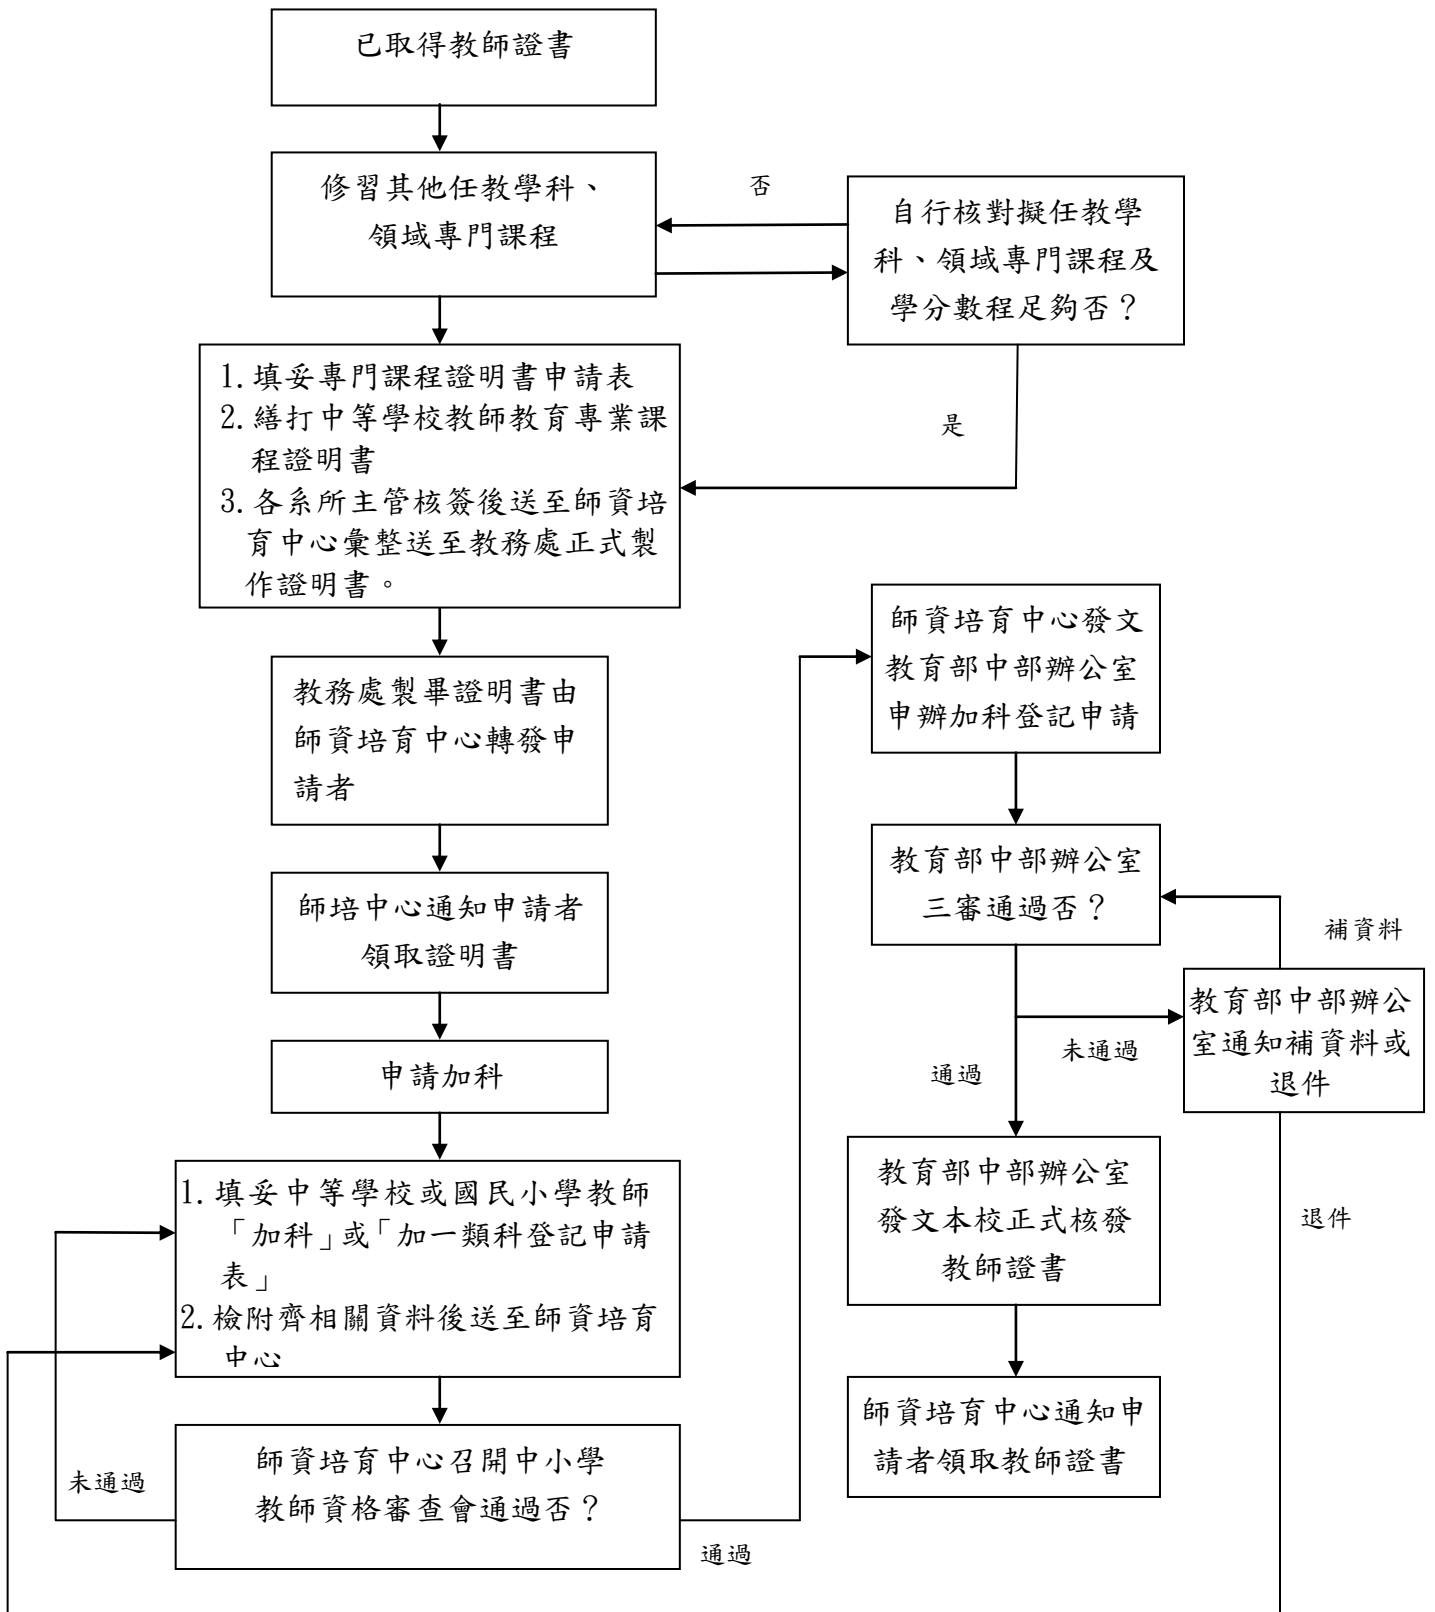

淡江大學加科登記流程圖

(加註其他任學程、領域專門課程教師證書)

專門課程證明書申請表、加科登記申請表請至淡江大學師資培育中心網站下載 http://rss2.rulingcom.com/TKU_CTE/downs/archiv