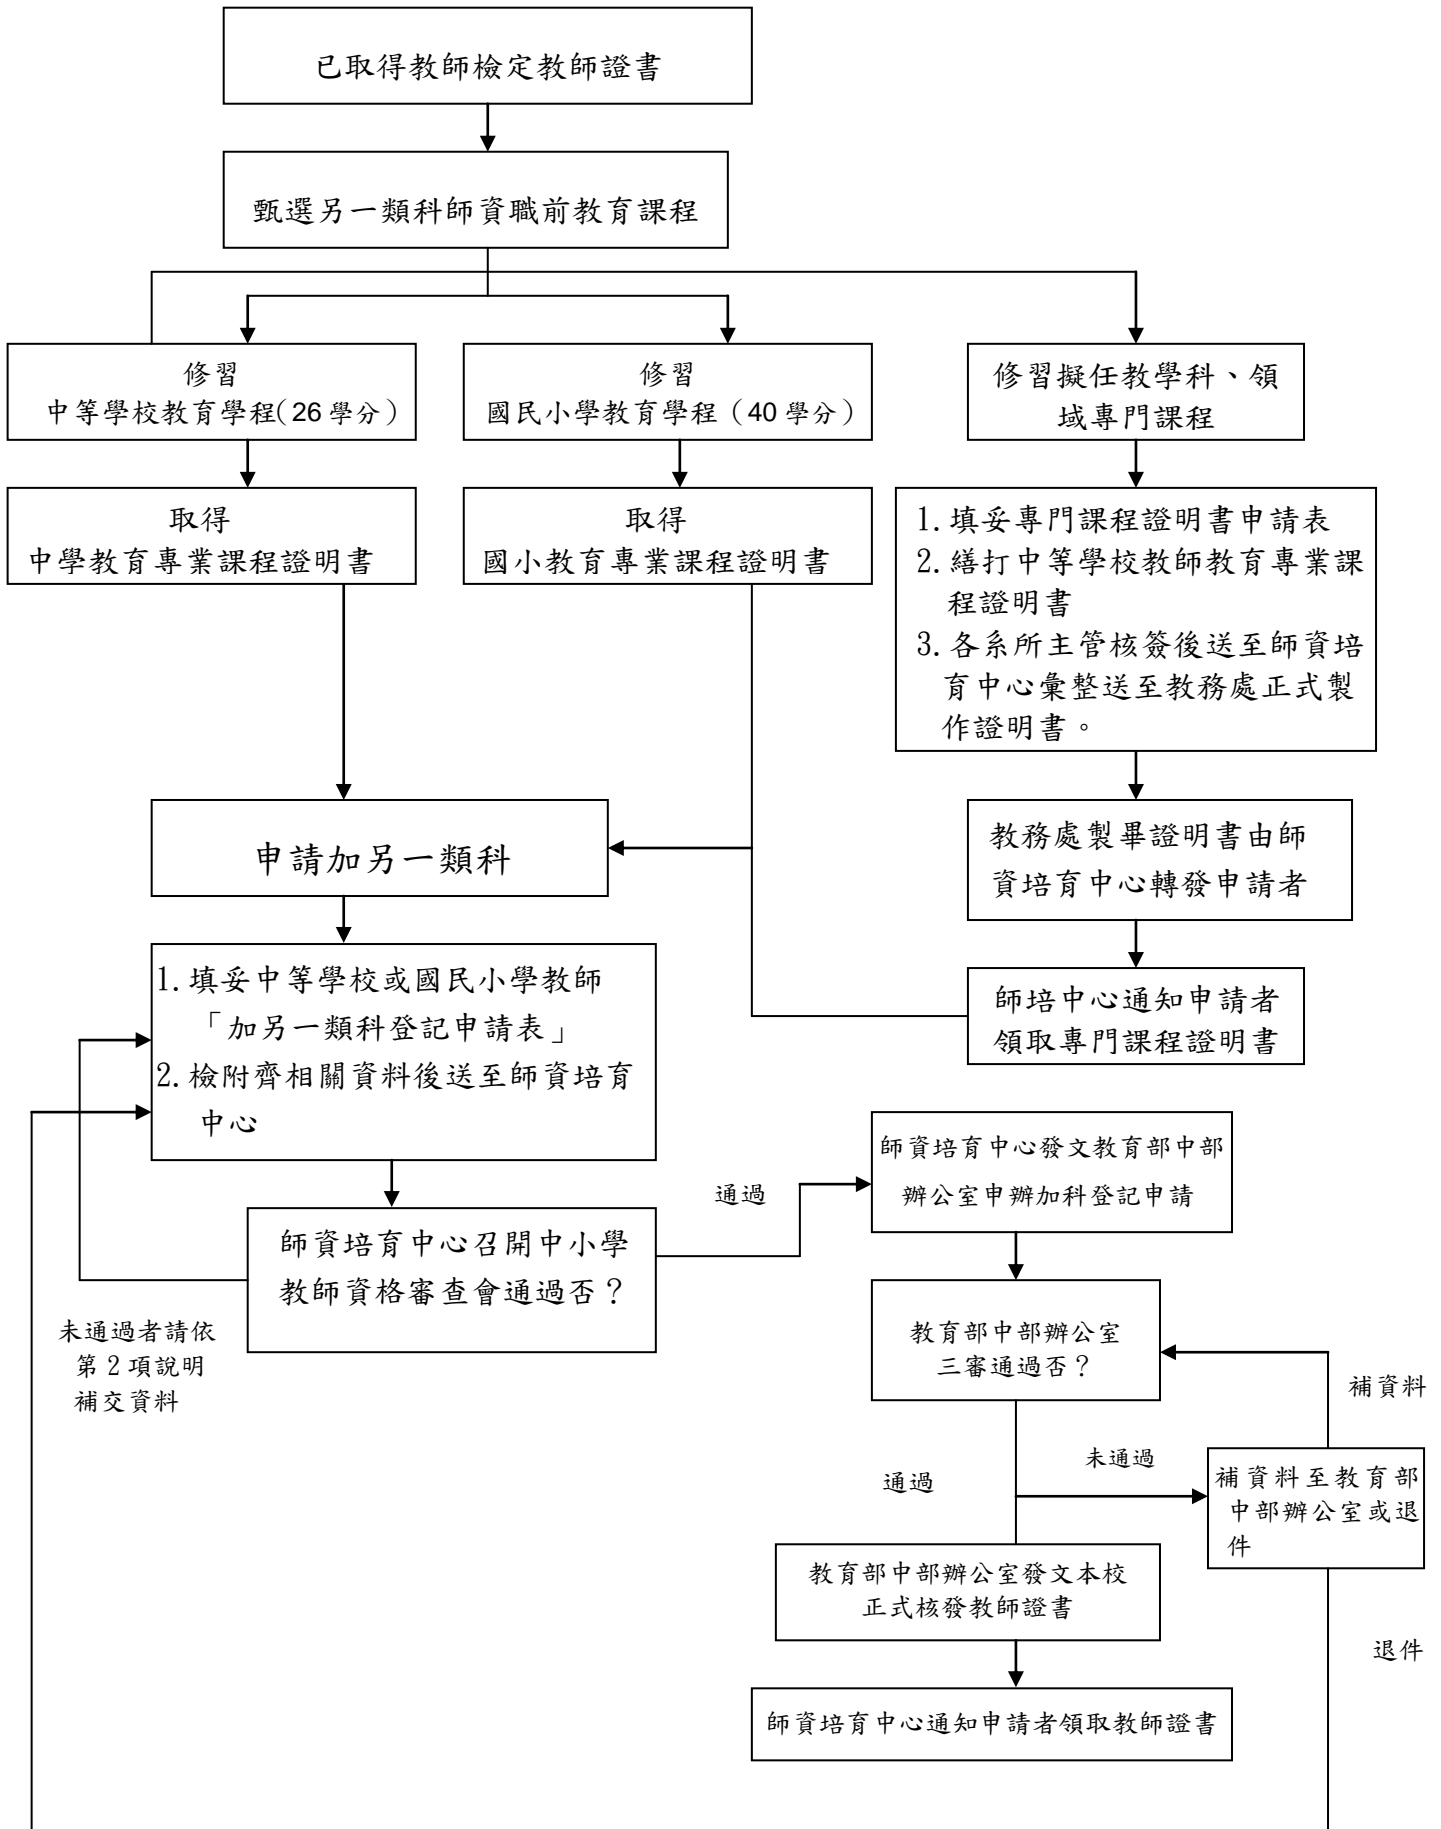

淡江大學加另一類科教師證書流程圖

專門課程證明書申請表、加科登記申請表請至淡江大學師資培育中心網站下載
http://rss2.rulingcom.com/TKU_CTE/downs/archive.php?class=102

依教育部公告法令及相關規定修改，以最新公告為準